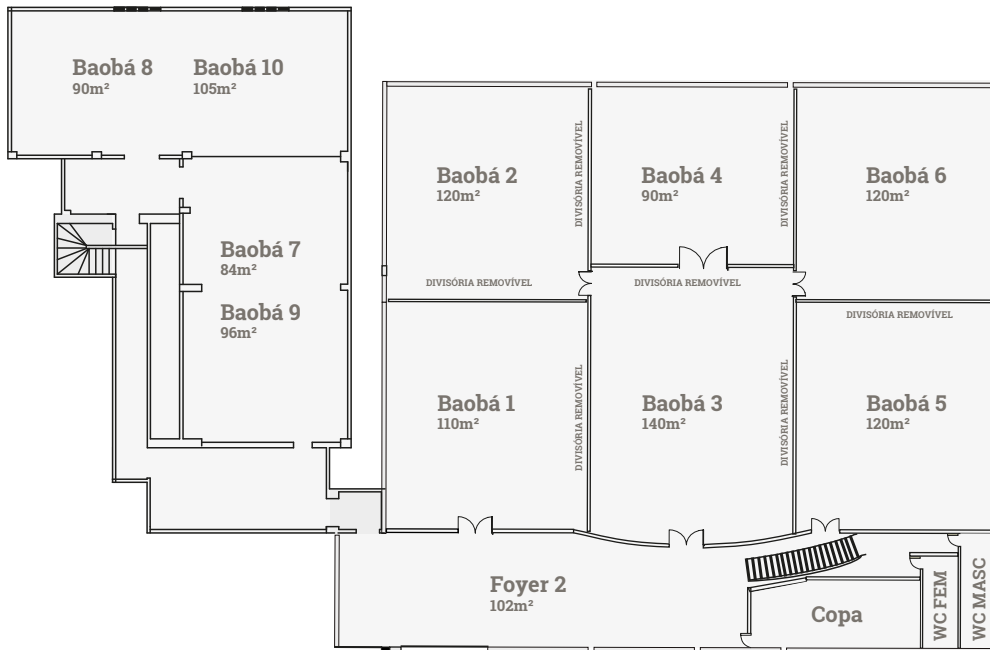

Localização

50km - Aeroporto Internacional dos Guararapes, em Recife (40min de carro).
2km - Vila de Porto de Galinhas.

SALÕES EM NÚMEROS

Capacidade

Salas	Dimensões (metros)				 Auditório	 Escola com mesa	 Escola com prancha	 Espinha de peixe	 U	 Mesa redonda
	Comp.	Larg.	m ²	Pé direito						
Maracatu	14,10	10,60	149,46	3,00	300	156	260	108	48	180
Caboclinhos	14,10	10,60	149,46	3,00	270	156	260	108	48	180
Forró	8,90	8,35	74,31	3,00	111	54	92	42	30	80
Frevo	8,90	4,25	37,83	3,00	46	27	39	18	18	30
Pastoril	7,40	7,10	52,54	3,00	70	33	60	36	27	50
Foyer 1	16,80	9,70	162,96	3,00	---	---	---	---	---	120
Piscinas Naturais	13,20	6,35	83,82	2,75	144	95	120	75	40	80
Maracaípe	9,60	8,70	83,52	2,74	112	54	98	54	30	70
Muro Alto	6,30	6,70	42,21	2,10	65	40	55	24	16	25
Baobá 1	10,94	10,02	109,61	3,00	186	99	150	81	40	90
Baobá 2	11,93	10,02	119,54	3,00	214	105	160	83	46	90
Baobá 3	14,73	10,63	156,58	3,00	266	141	212	135	60	110
Baobá 4	9,04	10,63	96,09	3,00	147	87	120	75	36	85
Baobá 5	10,95	10,07	110,27	3,00	190	99	150	81	40	90
Baobá 6	11,89	10,07	119,73	3,00	218	105	160	83	46	90
Baobá 7	12,06	7,04	84,90	3,00	118	69	85	60	36	80
Baobá 8	14,43	6,30	90,90	3,00	127	87	104	84	48	80
Baobá 9	12,08	8,25	99,66	3,00	118	69	85	60	36	80
Baobá 10	15,80	6,44	101,75	3,00	127	87	104	84	48	80
Foyer 2	18,37	5,68	104,34	3,00	---	---	---	---	---	60
Salão Baobá aberto	23,77	30,72	730,21	3,00	1350	---	---	---	---	---
Pavilhão de feiras	27,00	20,00	540,00	8,00	---	---	---	---	---	---

MAPAS DAS SALAS

Convention Center 1

MAPAS DAS SALAS

Convention Center 2

COM DIVISÓRIA

CAMPACIDADE PARA 1.350 LUGARES
713m²

SEM DIVISÓRIA