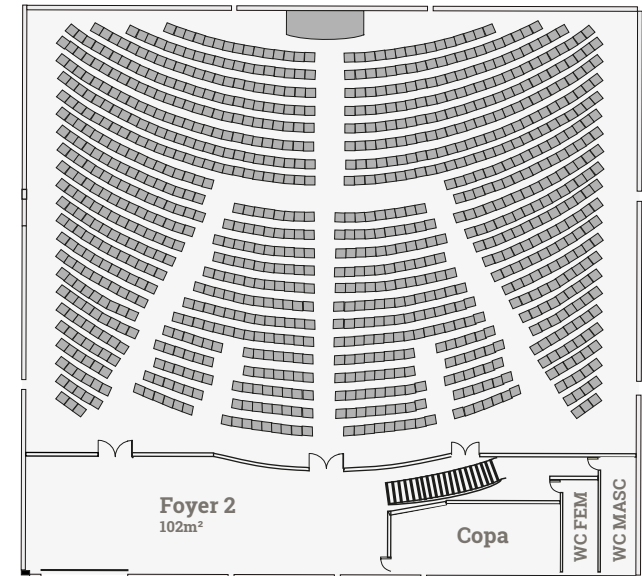

Localização

50km - Aeroporto Internacional dos Guararapes, em Recife (40min de carro).
2km - Vila de Porto de Galinhas.

SALÕES EM NÚMEROS

Capacidade

Salas	Dimensões (metros)				 Auditório	 Escola com mesa	 Escola com prancha	 Espinha de peixe	 U	 Mesa redonda
	Comp.	Larg.	m ²	Pé direito						
Maracatu	14,10	10,60	149,46	3,00	300	156	260	108	48	180
Caboclinhos	14,10	10,60	149,46	3,00	270	156	260	108	48	180
Forró	8,90	8,35	74,31	3,00	111	54	92	42	30	80
Frevo	8,90	4,25	37,83	3,00	46	27	39	18	18	30
Pastoril	7,40	7,10	52,54	3,00	70	33	60	36	27	50
Foyer 1	16,80	9,70	162,96	3,00	---	---	---	---	---	120
Piscinas Naturais	13,20	6,35	83,82	2,75	144	95	120	75	40	80
Maracaípe	9,60	8,70	83,52	2,74	112	54	98	54	30	70
Muro Alto	6,30	6,70	42,21	2,10	65	40	55	24	16	25
Baobá 1	10,94	10,02	109,61	3,00	186	99	150	81	40	90
Baobá 2	11,93	10,02	119,54	3,00	214	105	160	83	46	90
Baobá 3	14,73	10,63	156,58	3,00	266	141	212	135	60	110
Baobá 4	9,04	10,63	96,09	3,00	147	87	120	75	36	85
Baobá 5	10,95	10,07	110,27	3,00	190	99	150	81	40	90
Baobá 6	11,89	10,07	119,73	3,00	218	105	160	83	46	90
Baobá 7	12,06	7,04	84,90	3,00	118	69	85	60	36	80
Baobá 8	14,43	6,30	90,90	3,00	127	87	104	84	48	80
Baobá 9	12,08	8,25	99,66	3,00	118	69	85	60	36	80
Baobá 10	15,80	6,44	101,75	3,00	127	87	104	84	48	80
Foyer 2	18,37	5,68	104,34	3,00	---	---	---	---	---	60
Salão Baobá aberto	23,77	30,72	730,21	3,00	1350	---	---	---	---	---
Pavilhão de feiras	27,00	20,00	540,00	8,00	---	---	---	---	---	---

MAPAS DAS SALAS

Convention Center 1

MAPAS DAS SALAS

Convention Center 2

COM DIVISÓRIA

CAMPACIDADE PARA 1.350 LUGARES
713m²

SEM DIVISÓRIA