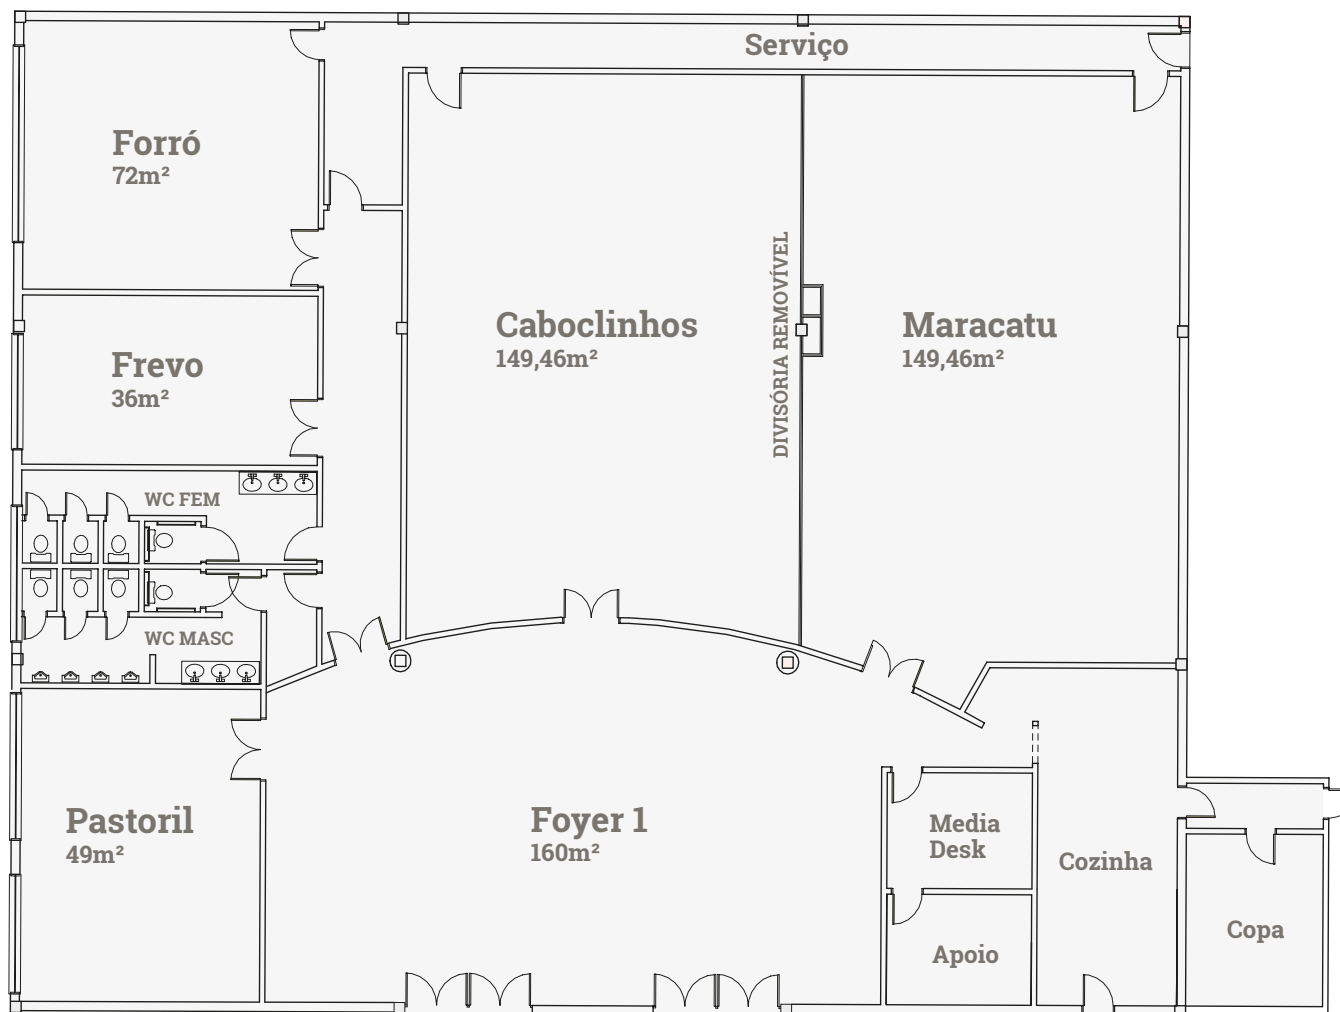

Localização

50km - Aeroporto Internacional dos Guararapes, em Recife (40min de carro).
2km - Vila de Porto de Galinhas.

SALÕES EM NÚMEROS

Capacidade

Salas	Dimensões (metros)				 Auditório	 Escola com mesa	 Escola com prancha	 Espinha de peixe	 U	 Mesa redonda
	Comp.	Larg.	m ²	Pé direito						
Maracatu	14,10	10,60	149,46	3,00	300	156	260	108	48	180
Caboclinhos	14,10	10,60	149,46	3,00	270	156	260	108	48	180
Forró	8,90	8,35	74,31	3,00	111	54	92	42	30	80
Frevo	8,90	4,25	37,83	3,00	46	27	39	18	18	30
Pastoril	7,40	7,10	52,54	3,00	70	33	60	36	27	50
Foyer 1	16,80	9,70	162,96	3,00	---	---	---	---	---	120
Piscinas Naturais	13,20	6,35	83,82	2,75	144	95	120	75	40	80
Maracaípe	9,60	8,70	83,52	2,74	112	54	98	54	30	70
Muro Alto	6,30	6,70	42,21	2,10	65	40	55	24	16	25
Baobá 1	10,94	10,02	109,61	3,00	186	99	150	81	40	90
Baobá 2	11,93	10,02	119,54	3,00	214	105	160	83	46	90
Baobá 3	14,73	10,63	156,58	3,00	266	141	212	135	60	110
Baobá 4	9,04	10,63	96,09	3,00	147	87	120	75	36	85
Baobá 5	10,95	10,07	110,27	3,00	190	99	150	81	40	90
Baobá 6	11,89	10,07	119,73	3,00	218	105	160	83	46	90
Baobá 7	12,06	7,04	84,90	3,00	118	69	85	60	36	80
Baobá 8	14,43	6,30	90,90	3,00	127	87	104	84	48	80
Baobá 9	12,08	8,25	99,66	3,00	118	69	85	60	36	80
Baobá 10	15,80	6,44	101,75	3,00	127	87	104	84	48	80
Foyer 2	18,37	5,68	104,34	3,00	---	---	---	---	---	60
Salão Baobá aberto	23,77	30,72	730,21	3,00	1350	---	---	---	---	---
Pavilhão de feiras	27,00	20,00	540,00	8,00	---	---	---	---	---	---

MAPAS DAS SALAS

Convention Center 1

MAPAS DAS SALAS

Convention Center 2

COM DIVISÓRIA

CAMPACIDADE PARA 1.350 LUGARES
713m²

SEM DIVISÓRIA